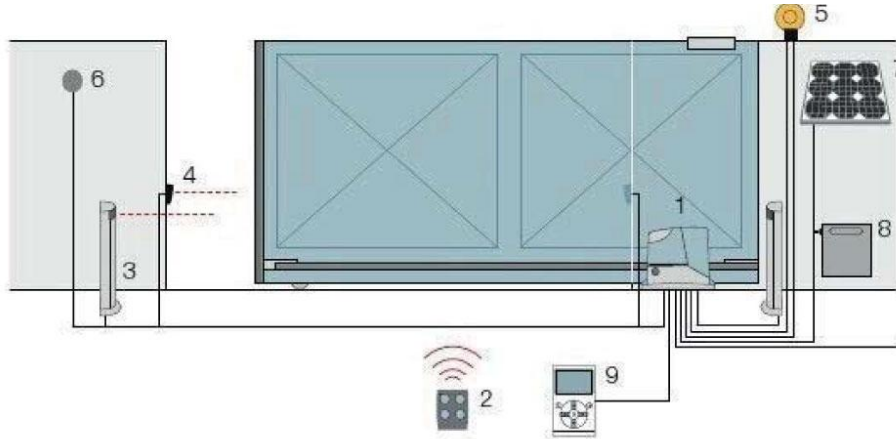

**NİCE ROBUS 1000
YANA KAYAR BAHÇE KAPI MOTOR
TEKNİK ÖZELLİKLER**

NİCE ROBUS 1000 KIT YANA KAYAR BAHÇE KAPI MOTOR TEKNİK ÖZELLİK

Yoğun kullanıma uygundur.
24 volt DC akımla çalışır, ayarlanabilir
6 kademeli hıza ve Bluebus emniyet sistemine sahiptir.
Kontrol ünitesi üzerindedir.
Kendi fotoseli dışındaki fotoselle çalışmaz.
Opsiyonel olarak PS 124 batarya kullanılabilir.

1 Ad. 24V. çalışma gerilimli,450W. 1000 kg.çekme kapasiteli,9-28 cm/sn. açılma hızı

ÜRÜN İÇERİĞİ

1 Tk. Emniyet fotoseli.
4 Mt. Kremeyer dişli 30×8 mm. L=1000 mm.
1 Ad. Flaşör lamba.
1 Ad. Alıcı kart.
2 Ad. Uzaktan kumanda.